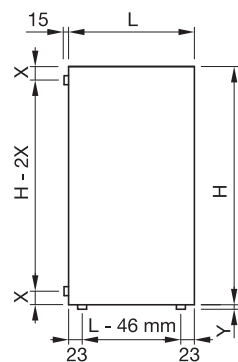

Longueurs :

Pas par élément = 46 mm
Nombre mini d'éléments = 4

Nombre maxi d'éléments :

Gammes	C 2	C 3	C 4	C 5	C 6
30 cm à 60 cm	100	70	70	50	50
75 cm à 1,20 m	75	60	60	40	40
1,50 m à 3,00 m	30	20	20	15	15

Entraxe 50 mm, raccords déportés à droite, à gauche ou au centre.

Tête thermostatique en option.

Raccordements standards

Sans supplément de prix

Avec supplément de prix

D'autres raccordements sont possibles, consulter notre documentation technique générale.

* = Purge
 Δ = Vidange

Entraxe

Saillie au mur

H = Hauteur sans orifices
 L = Longueur sans orifices
 X = 29 mm pour C2
 33 mm pour C3 à C6
 Y = 12 mm pour Ø 3/8 et 1/2
 14 mm pour Ø 3/4

Gammes	C 2	C 3	C 4	C 5	C 6
Dimensions					
E (mm)	97	135	171	208	245
D (mm)	66	85	103	121	140