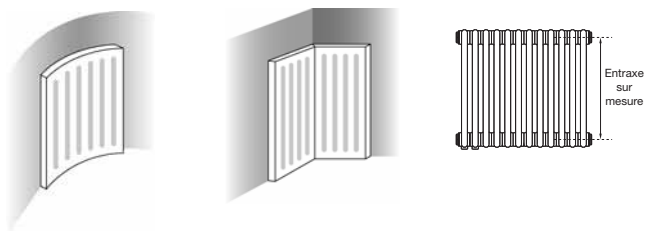

zehnder charleston

Exécutions spéciales

Pour tous les types d'agencement intérieur et les besoins individuels, il y a un zehnder Charleston adapté :

- Radiateurs d'angle
- Radiateurs cintrés
- Radiateurs Miroir (voir documentation spécifique)
- Radiateurs banc (voir ci-après)
- Entraxe sur mesure