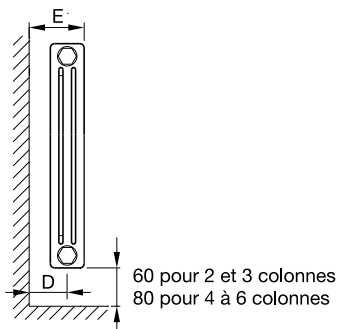

Entraxe 50 mm, raccords déportés à droite, à gauche ou au centre.

Tête thermostatique en option.

Raccordements standards

Sans supplément de prix

Avec supplément de prix

D'autres raccordements sont possibles, consulter notre documentation technique générale.

* = Purge
 Δ = Vidange

Entraxe

Saillie au mur

H = Hauteur sans orifices
 L = Longueur sans orifices
 X = 29 mm pour C2
 33 mm pour C3 à C6
 Y = 12 mm pour Ø 3/8 et 1/2
 14 mm pour Ø 3/4

Gammes	C 2	C 3	C 4	C 5	C 6
Dimensions					
E (mm)	97	135	171	208	245
D (mm)	66	85	103	121	140