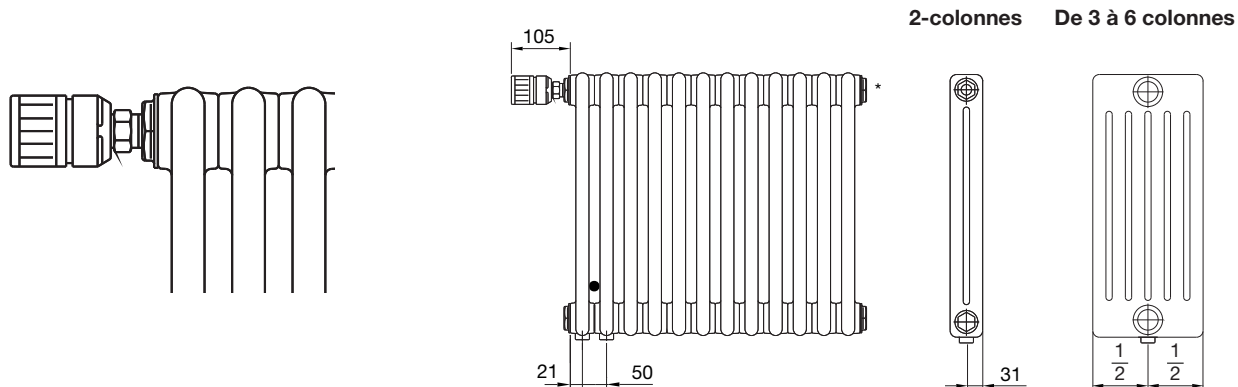

Données techniques :

Pression de service max. 10 bar
Température en service max. 120 °C

Equipement standard :

- Peinture 2 couches, cataphorèse et laque époxy polyester, teinte standard blanc brillant RAL 9016
- Livré avec purgeur à jet orientable et consoles murales à visser EasyFix (autres fixations disponibles, voir documentation technique générale)

Entraxe 50 mm, raccords déportés à droite, à gauche ou au centre.

Tête thermostatique en option.

Raccordements standards

Sans supplément de prix

Avec supplément de prix

D'autres raccordements sont possibles, consulter notre documentation technique générale.