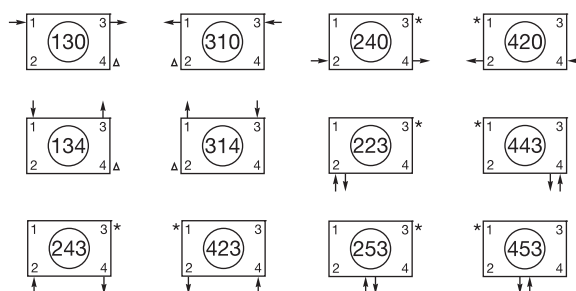

Entraxe 50 mm, raccords déportés à droite, à gauche ou au centre.

Tête thermostatique en option.

Raccordements standards

Sans supplément de prix

Avec supplément de prix

D'autres raccordements sont possibles, consulter notre documentation technique générale.

* = Purge
 Δ = Vidange

Entraxe

Saillie au mur

H = Hauteur sans orifices
 L = Longueur sans orifices
 X = 29 mm pour C2
 33 mm pour C3 à C6
 Y = 12 mm pour Ø 3/8 et 1/2
 14 mm pour Ø 3/4

Gammes	C 2	C 3	C 4	C 5	C 6
Dimensions					
E (mm)	97	135	171	208	245
D (mm)	66	85	103	121	140