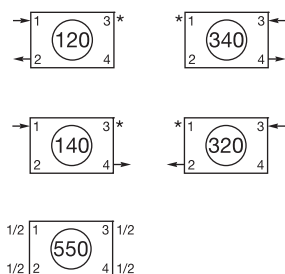

Longueurs :

Pas par élément = 46 mm
Nombre mini d'éléments = 4

Nombre maxi d'éléments :

Gammes	C 2	C 3	C 4	C 5	C 6
30 cm à 60 cm	100	70	70	50	50
75 cm à 1,20 m	75	60	60	40	40
1,50 m à 3,00 m	30	20	20	15	15

Entraxe 50 mm, raccords déportés à droite, à gauche ou au centre.

Tête thermostatique en option.

Raccordements standards

Sans supplément de prix

Avec supplément de prix

D'autres raccordements sont possibles, consulter notre documentation technique générale.

* = Purge
 Δ = Vidange

Entraxe

Saillie au mur

H = Hauteur sans orifices
 L = Longueur sans orifices
 X = 29 mm pour C2
 33 mm pour C3 à C6
 Y = 12 mm pour Ø 3/8 et 1/2
 14 mm pour Ø 3/4

Gammes	C 2	C 3	C 4	C 5	C 6
Dimensions					
E (mm)	97	135	171	208	245
D (mm)	66	85	103	121	140