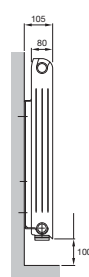

Saillie au mur

Cotes d'installation

Fixations

Un boîtier de régulation 100% électronique et numérique

- Commande multifonction :
 - dérogation confort en mode local (appui court),
 - verrou électronique de la température de consigne (appui long)