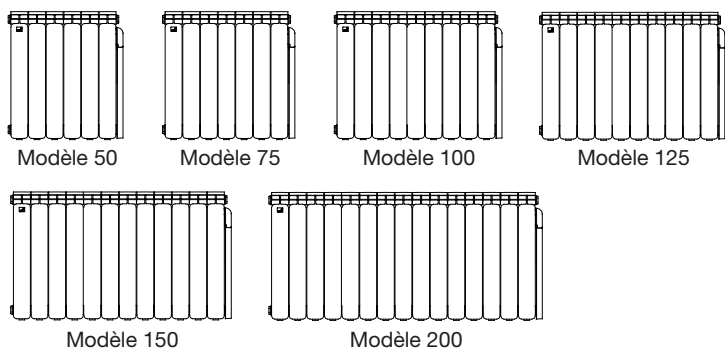

Saillie au mur

Cotes d'installation

Fixations

Un boîtier de régulation 100% électronique et numérique

- Commande multifonction :
 - dérogation confort en mode local (appui court),
 - verrou électronique de la température de consigne (appui long)